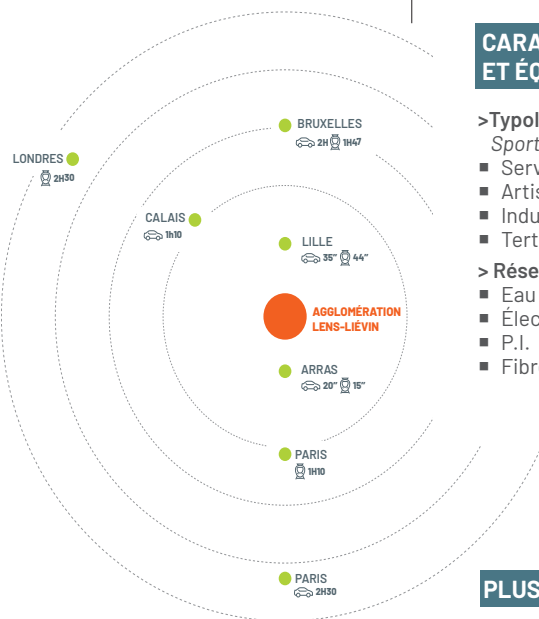

PLUS D'INFOS :

- Tél. : 03 21 44 85 05
- Courriel : deveco@territoires62.fr
- Adresse :
  2, rue Joseph-Marie Jacquard
  CS 10135 - 62803 LIEVIN Cedex
- www.territoires62.fr